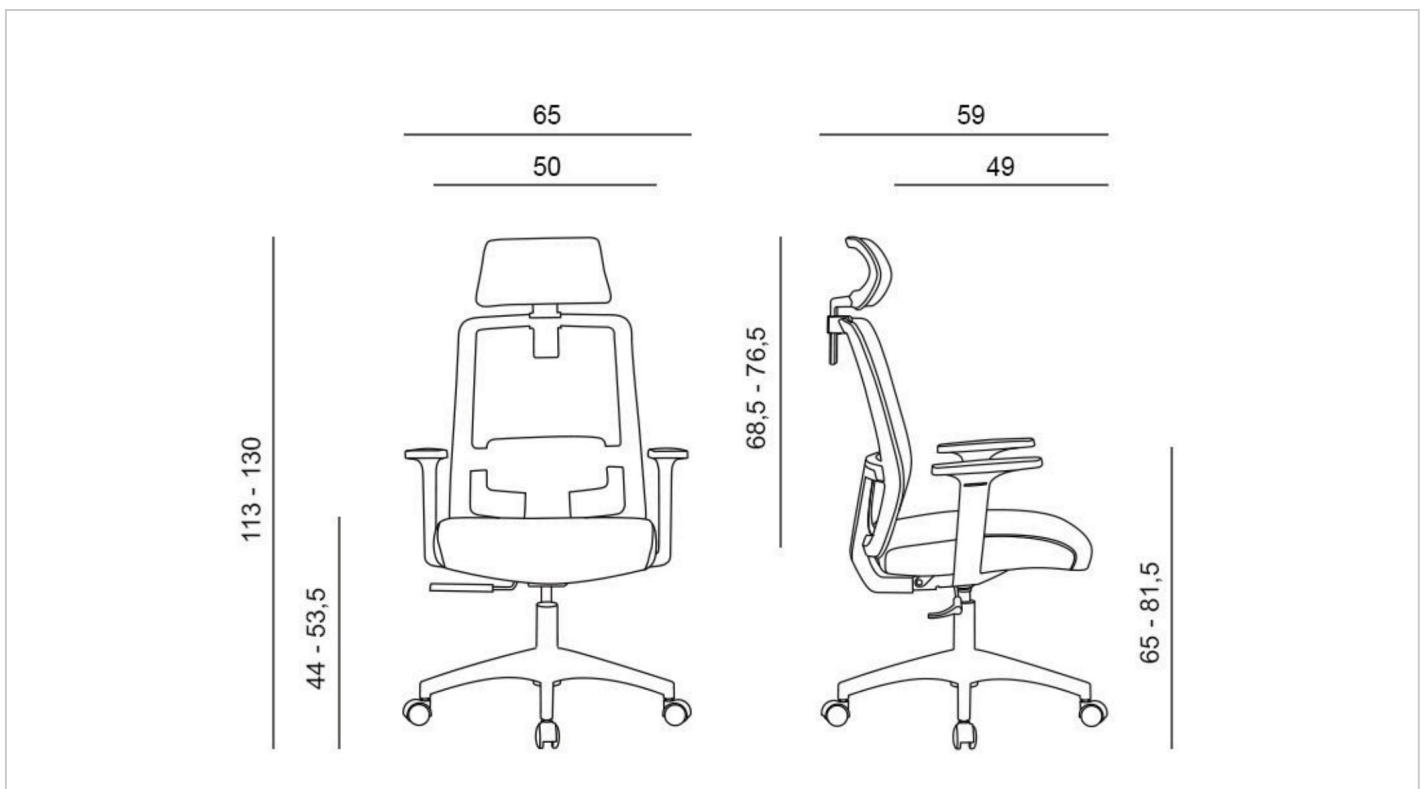

PRODUKTOVÝ LIST / PRODUCT DATA SHEET

DELFO

Popis produktu / Product description

- kancelářská židle se sítí na opěráku a podhlavníku
 - synchronní mechanismus s možností plynulé proměny úhlu sedáku a opěráku, možnost aretace ve 2 pozicích, automatické nastavení tuhosti mechanismu podle tělesné hmotnosti uživatele
 - výškově nastavitelný podhlavník
 - výškově nastavitelná bederní opora
 - 2D výškově nastavitelné područky s měkkou dotykovou plochou posuvnou podélně
 - kolečka s gumovou obručí pro všechny typy podlah
 - barva síťoviny a potahu: černá
 - nosnost: 120 kg
 - záruka: 24 měsíců
-
- office chair with backrest and headrest in mesh, and fabric upholstered seat.
 - synchronous mechanism with smooth changing of the seat, backrest angles, 2 locking positions, automatic resistance adjustment according to the user's body weight
 - height adjustable headrest
 - height adjustable lumbar support
 - 2D height- and depth- adjustable armrests with a soft touch surface
 - wheels with rubber rims for all types of floors
 - mesh and fabric color: black
 - load capacity: 120 kg
 - 24-month warranty