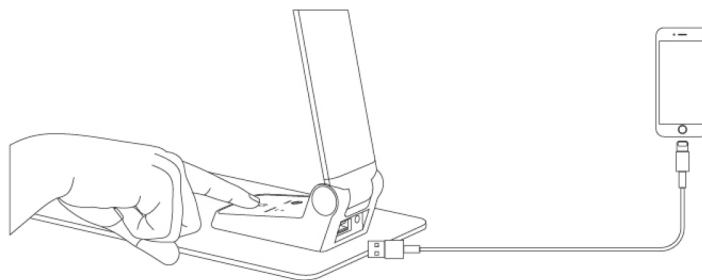

Specifikace

Jmenovitý výkon	9W
Napětí	AC 100-240V; 50/60Hz
Výstup napájecího adaptéru	DC 5V/1A
Materiál	ABS+Hliník+PC
Provozní teplota	-20 až +45°C
Rozměry	393 x 120 x 450mm
Hmotnost	875g