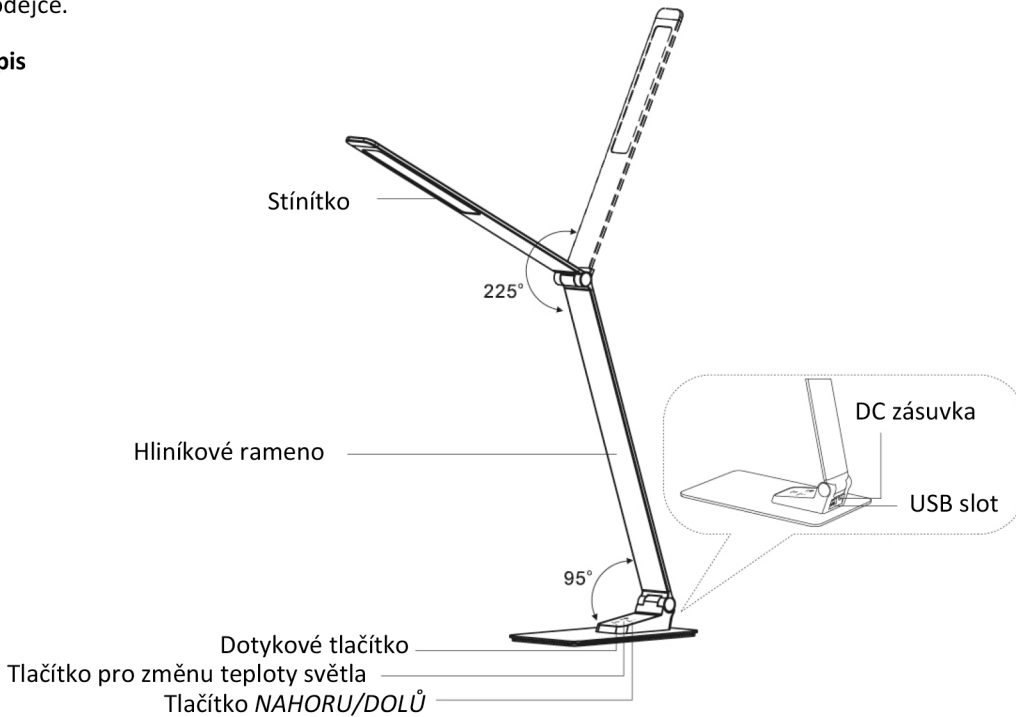

Vážený zákazníku, děkujeme za zakoupení našeho výrobku. Pozorně si přečtěte následující pokyny a dodržujte je, aby vám sloužil bezpečně a k plné spokojenosti. Předejdete tak jeho nesprávnému použití či poškození. Zabraňte neodborné manipulaci s tímto přístrojem a vždy dodržujte zásady používání elektrospotřebičů. Návod k použití pečlivě uschovejte. Určeno k použití v domácnosti nebo uvnitř místnosti. Nikdy nevystavujte prostředí s vysokou vlhkostí (např. koupelna), zamezte kontaktu výrobku s kapalinami.

Balení obsahuje: 1x lampičku, 1x napájecí adaptér, 1x uživatelský manuál. Pokud některá ze součástí chybí, obraťte se na svého prodejce.

Popis

Ovládání

Dotykovým tlačítkem lampičku vypnete a zapnete. Svítivost ovládáte tlačítky *NAHORU* a *DOLŮ*. Tlačítkem pro změnu teploty světla měníte teplotu světla v pořadí: studená bílá, neutrální bílá a teplá bílá.

Lampičku můžete využít jako nabíječku USB s výkonem 5V/1A. Stačí zapojit USB kabel do USB slotu.