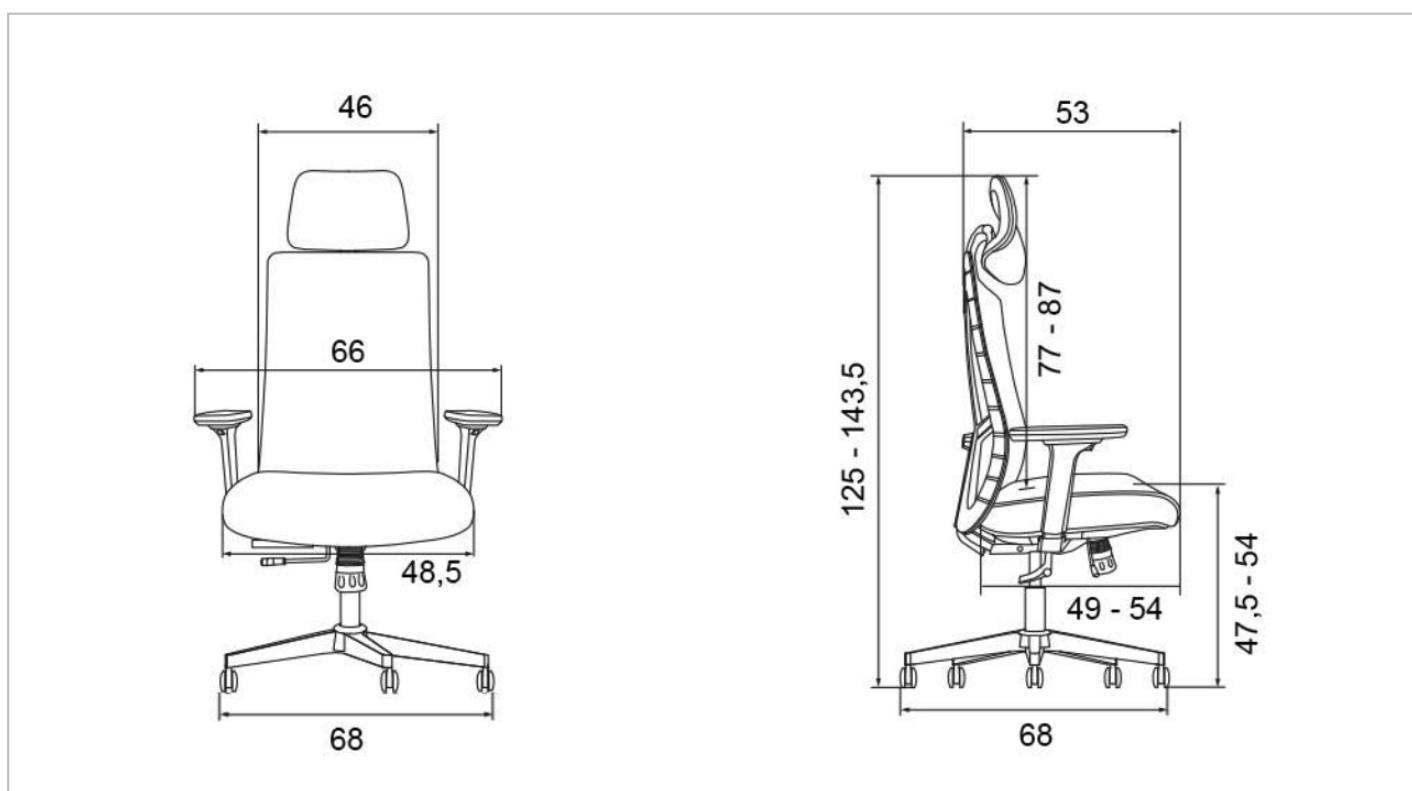

PRODUKTOVÝ LIST / PRODUCT DATA SHEET

RUBEN ALL MESH

Popis produktu / Product description

- kancelářská židle se sítí na sedáku, opěradle a podhlavníku
- multifunkční bederní opora, lze nastavit nahoru a dolů nebo dopředu a dozadu
- nastavení výšky opěráku se systémem up-down (0-65 mm)
- synchronní mechanismus s aretací ve 4 pozicích a nastavením síly protiváhy
- mechanismus k nastavení hloubky sedáku (0-50 mm)
- 2D výškově nastavitelné područky s měkkou dotykovou plochou nastavitelnou podélně a úhlově
- barevné provedení černá síť
- kolečka $\varnothing 60$ mm univerzálně použitelná pro všechny povrchy
- chromovaná ocelová báze $\varnothing 700$ mm
- píst pro vyšší zátěž (class 4)
- nosnost 150 kg
- záruka 36 měsíců

- office chair with mesh seat, backrest and headrest
- multi-functional lumbar support, adjustable depth and height
- backrest height adjustment with the up-down system (0-65 mm)
- synchronous mechanism with locking in 4 positions and adjustment of counterweight force
- seat slider for seat depth adjustment (0-50 mm)
- 2D height, angle and longitudinally adjustable armrests with a soft touch surface
- mesh color: black
- wheels $\varnothing 60$ mm with rubber rims for all types of floors
- chrome base $\varnothing 700$ mm
- heavy duty class 4 gaslift
- load capacity 150 kg
- 3-month warranty