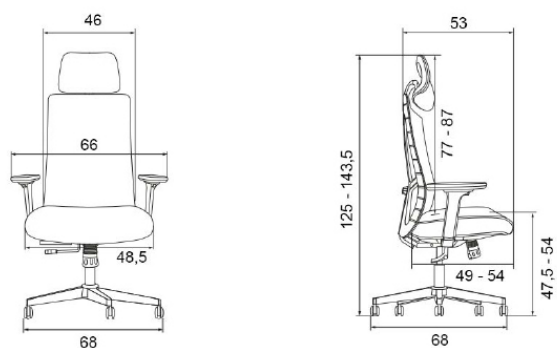

RUBEN

RUBEN

- čalouněný sedák, síťovaný opěrák i podhlavník
- synchronní mechanismus s nastavitelným sedákem, nastavení úhlu opěradla, možnost aretace ve 4 polohách
- nastavitelná hloubka sedáku
- výškově a úhlově nastavitelný podhlavník
- výškově a vodorovně nastavitelná bederní opora
- 2D výškově a podélně nastavitelné područky s měkkou dotykovou plochou
- upholstered seat, mesh backrest and headrest
- self-weighting synchronous mechanism with adjustable seat, backrest angle, lockable in 4 positions
- adjustable seat depth
- height and angle adjustable headrest
- height and horizontal adjustable lumbar support
- 2D height and longitudinally adjustable armrests with a soft touch surface

RUBEN ALL MESH

- síťovaný sedák, opěrák i podhlavník
- synchronní mechanismus s nastavitelným sedákem, nastavení úhlu opěradla, možnost aretace ve 4 polohách
- nastavitelná hloubka sedáku
- výškově a úhlově nastavitelný podhlavník
- výškově a vodorovně nastavitelná bederní opora
- 2D výškově a podélně nastavitelné područky s měkkou dotykovou plochou
- mesh seat, backrest and headrest
- self-weighting synchronous mechanism with adjustable seat, backrest angle, lockable in 4 positions
- adjustable seat depth
- height and angle adjustable headrest
- height and horizontal adjustable lumbar support
- 2D height and longitudinally adjustable armrests with a soft touch surface