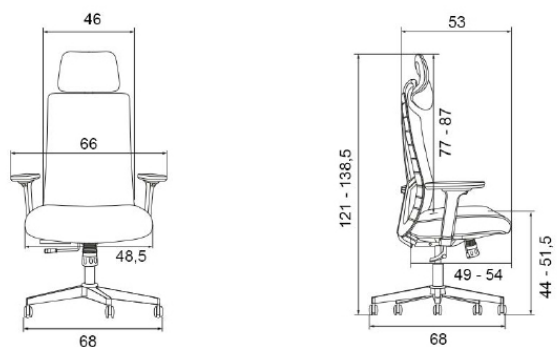

RUBEN

RUBEN

- čalouněný sedák, síťovaný opěrák i podhlavník
- synchronní mechanismus s nastavitelným sedákem, nastavení úhlu opěradla, možnost aretace ve 4 polohách
- nastavitelná hloubka sedáku
- výškově a úhlově nastavitelný podhlavník
- výškově a vodorovně nastavitelná bederní opora
- 2D výškově a podélně nastavitelné područky s měkkou dotykovou plochou
- upholstered seat, mesh backrest and headrest
- self-weighting synchronous mechanism with adjustable seat, backrest angle, lockable in 4 positions
- adjustable seat depth
- height and angle adjustable headrest
- height and horizontal adjustable lumbar support
- 2D height and longitudinally adjustable armrests with a soft touch surface

RUBEN ALL MESH

- síťovaný sedák, opěrák i podhlavník
- synchronní mechanismus s nastavitelným sedákem, nastavení úhlu opěradla, možnost aretace ve 4 polohách
- nastavitelná hloubka sedáku
- výškově a úhlově nastavitelný podhlavník
- výškově a vodorovně nastavitelná bederní opora
- 2D výškově a podélně nastavitelné područky s měkkou dotykovou plochou
- mesh seat, backrest and headrest
- self-weighting synchronous mechanism with adjustable seat, backrest angle, lockable in 4 positions
- adjustable seat depth
- height and angle adjustable headrest
- height and horizontal adjustable lumbar support
- 2D height and longitudinally adjustable armrests with a soft touch surface